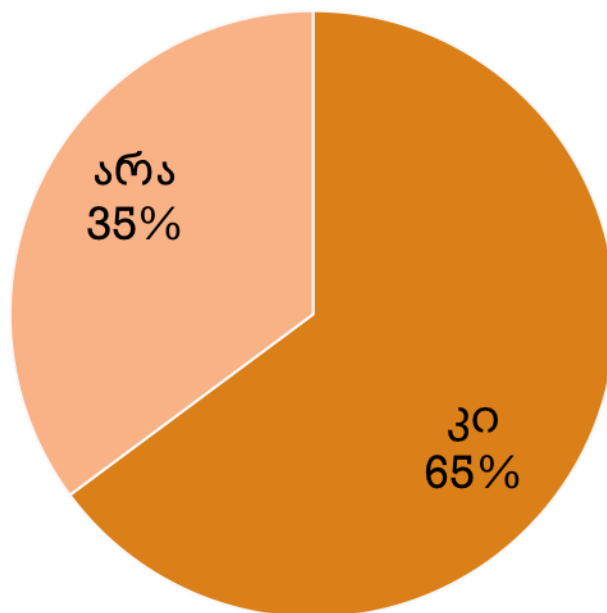

თბილისის კრიტიკული აზროვნების სკოლა

ქართულ-ამერიკული უნივერსიტეტი

+ რეგიონული არხების ყურების მაჩვენებელი

რეგიონულ არხს

+ ვუყურებ

ყოველ დღე

+ ვუყურებ

კვირის განმვალობაში