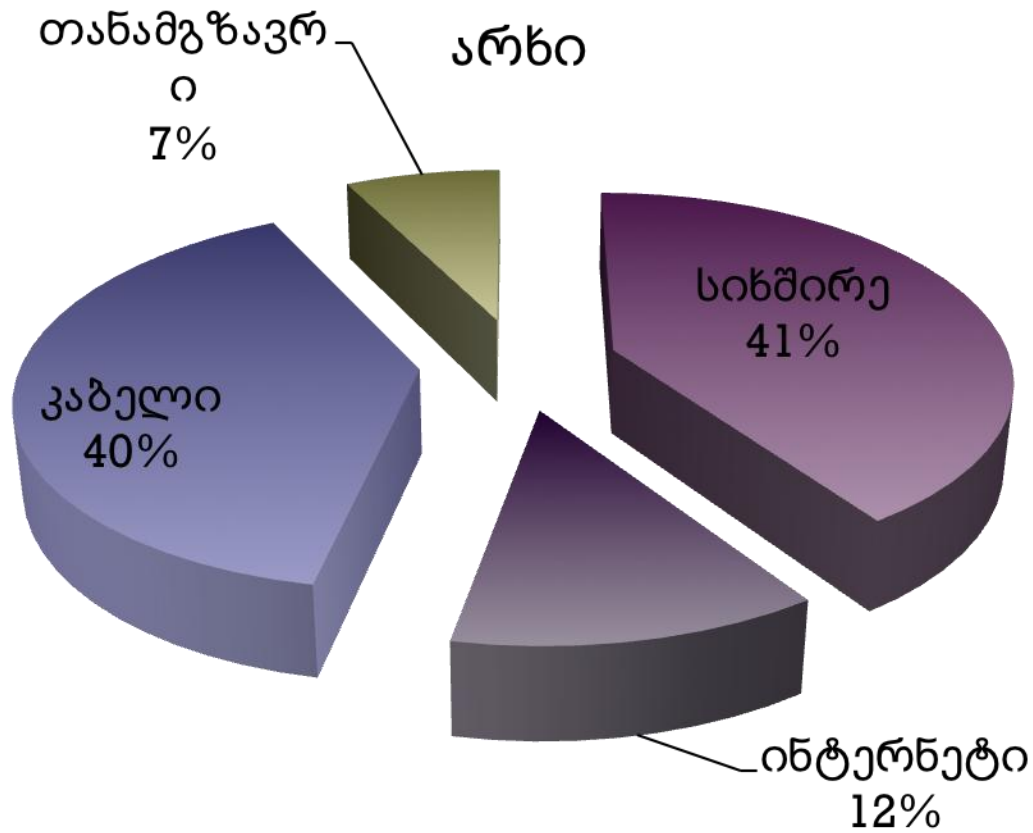

+ მიღების საშუალება